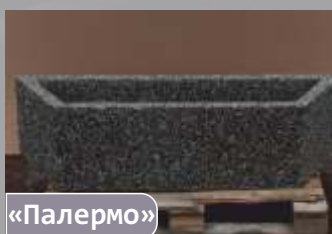

«Спарта»

Характеристика	Значение
Длина max(см)/min(см)	150/105
Высота (см)	40
Ширина (см)	55
Вес (кг)	300