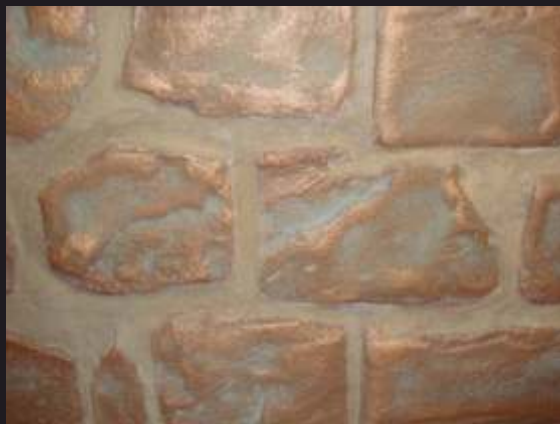

Декоративная штукатурка - строительный материал, воплощающий интерьерные мечты в жизнь.

Декоративная штукатурка - это сухая цветная смесь, отличающийся вязкостью и пластичностью.