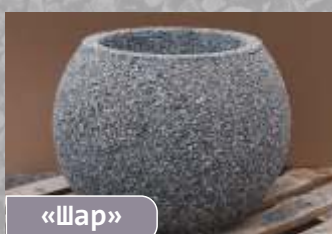

# Каталог Вазонов

«Афина»

Характеристика	Значение
Диаметр (см)	40
Высота (см)	30
Внутренний диаметр (см)	33
Вес (кг)	40

«Венеция»

Характеристика	Значение
Диаметр (см)	60
Высота (см)	40
Внутренний диаметр (см)	44
Вес (кг)	70